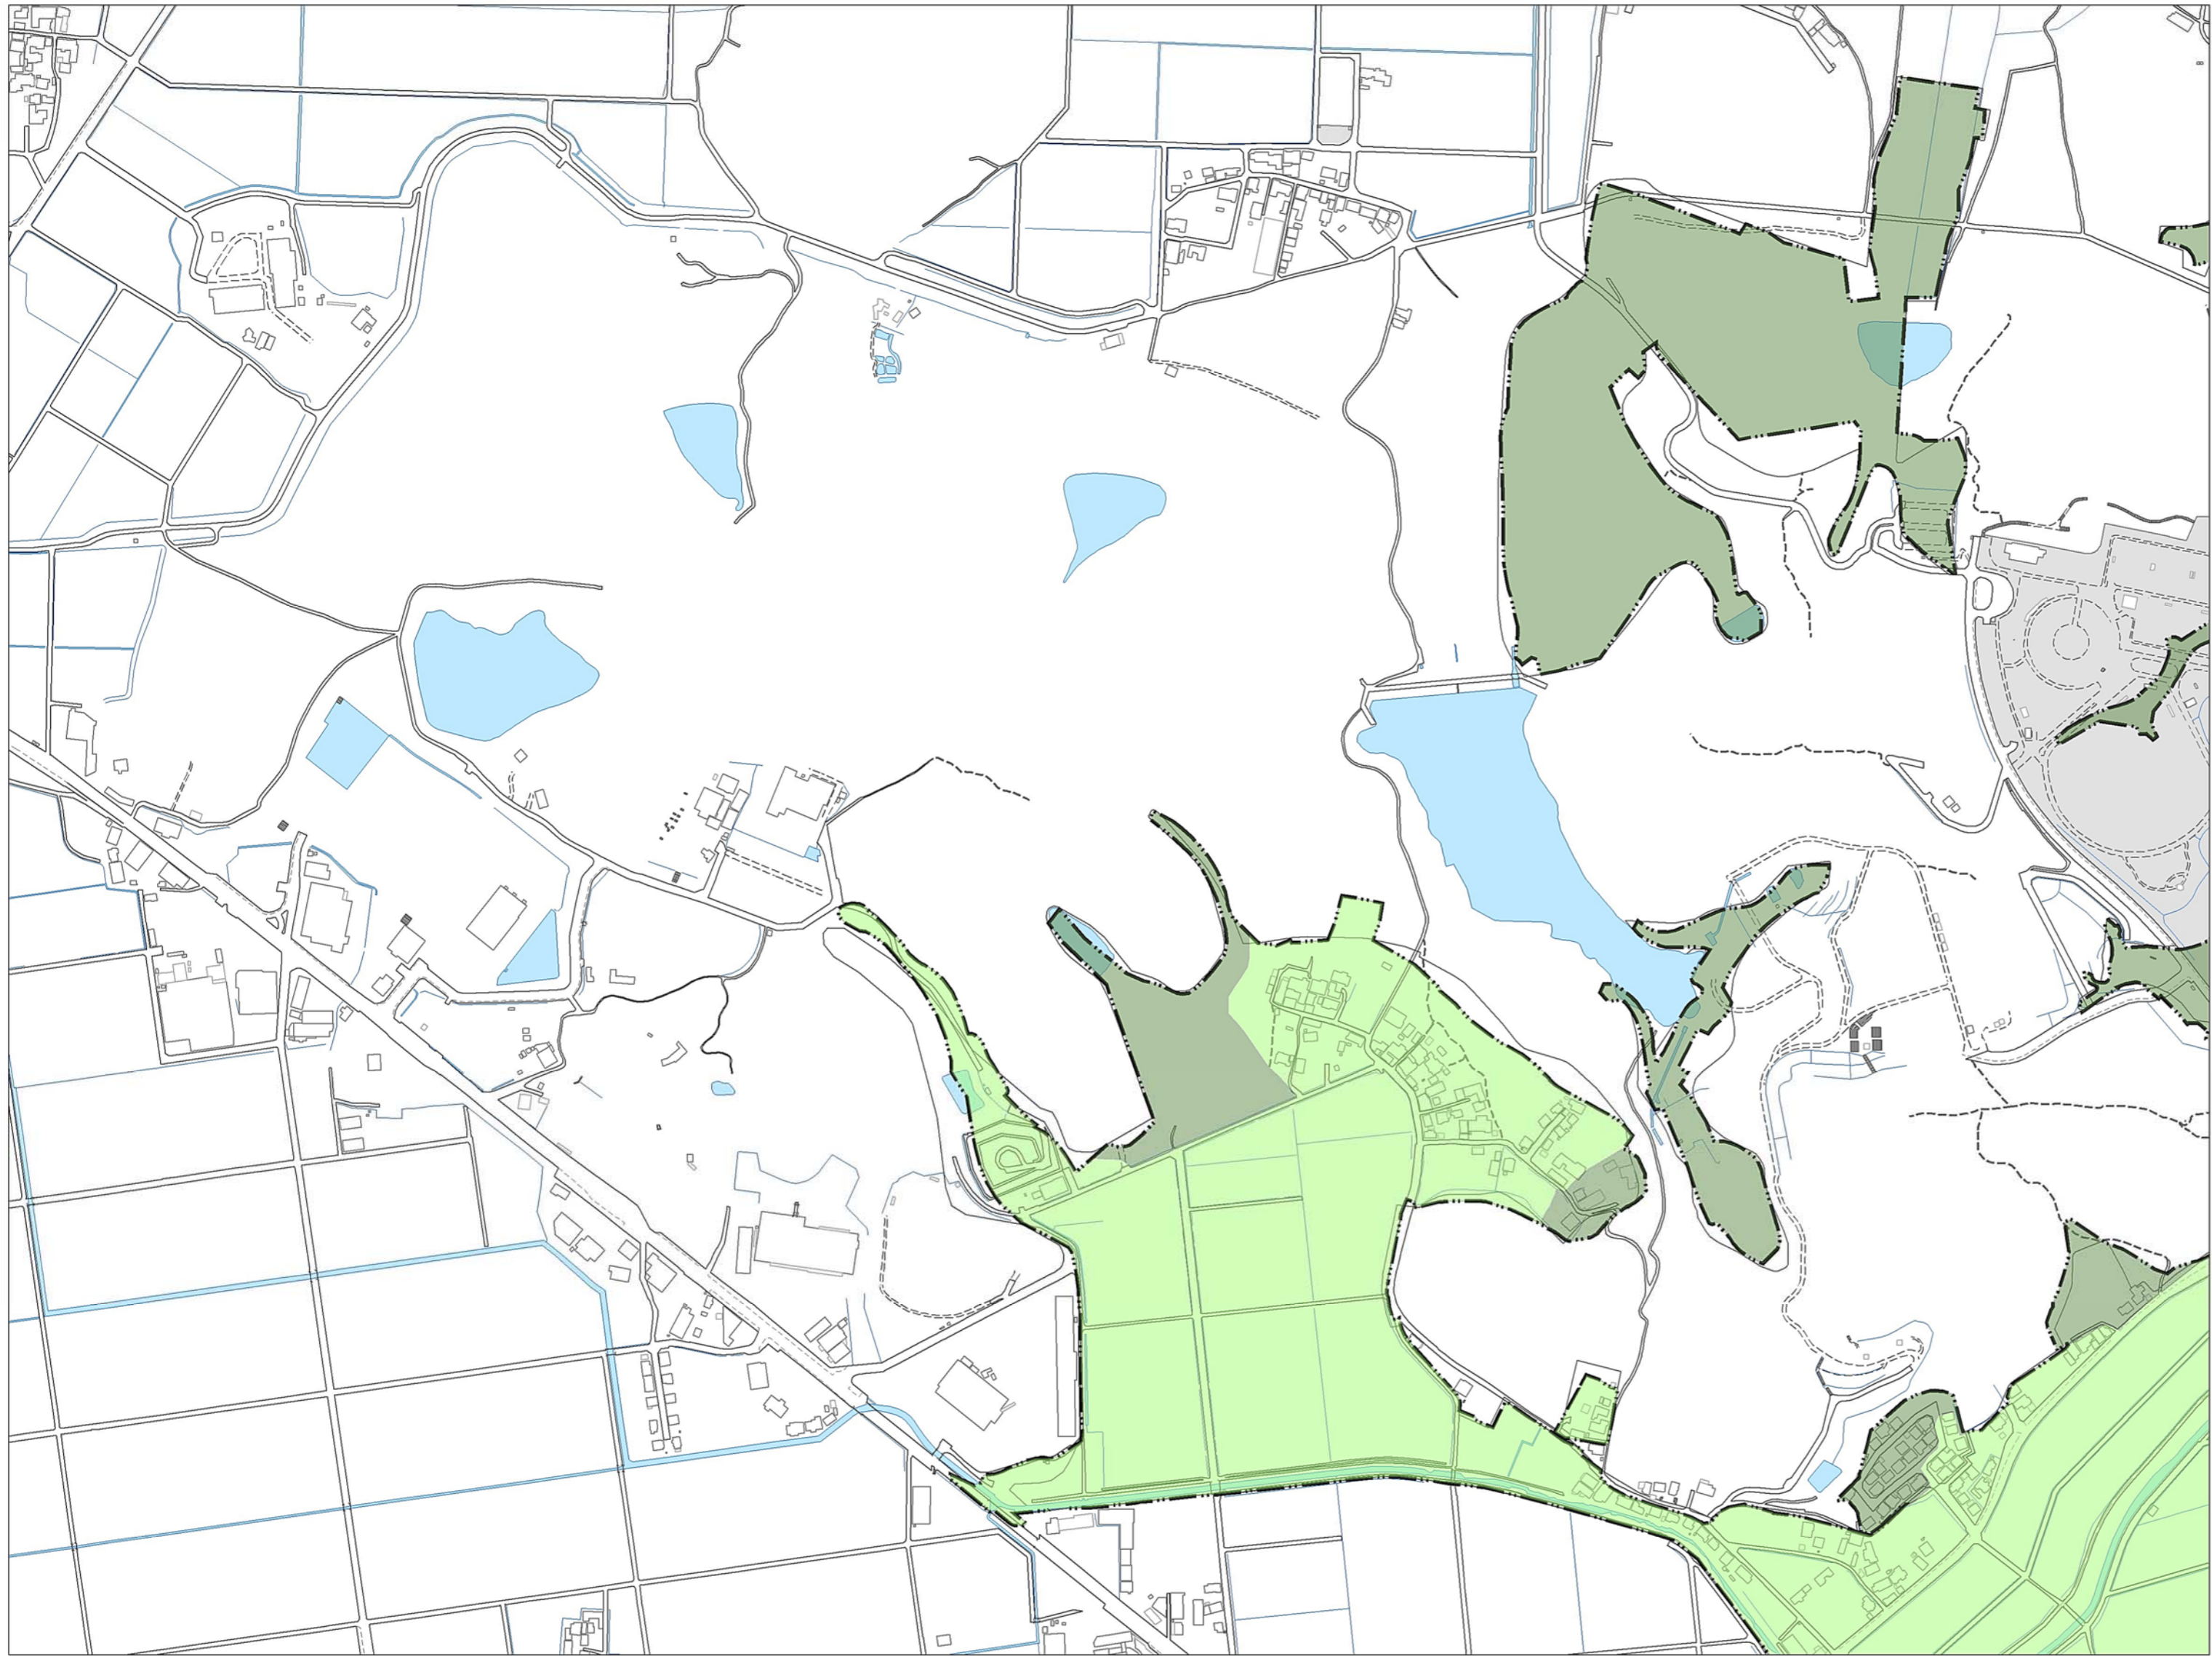

伊勢市景観計画区域

A05

-	A04	B04
-	A05	B05
-	A06	B06

凡例

景観計画区域

- 中心商業業務ゾーン
- 市街地ゾーン
- 集落・農地ゾーン
- 自然環境ゾーン
- 沿道景観形成地区
- 景観地区 (内宮おはらい町地区)
- 重点地区 (二見町茶屋地区)

A05

A05